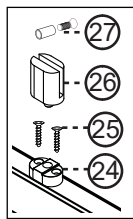

Exploded View:

700x900