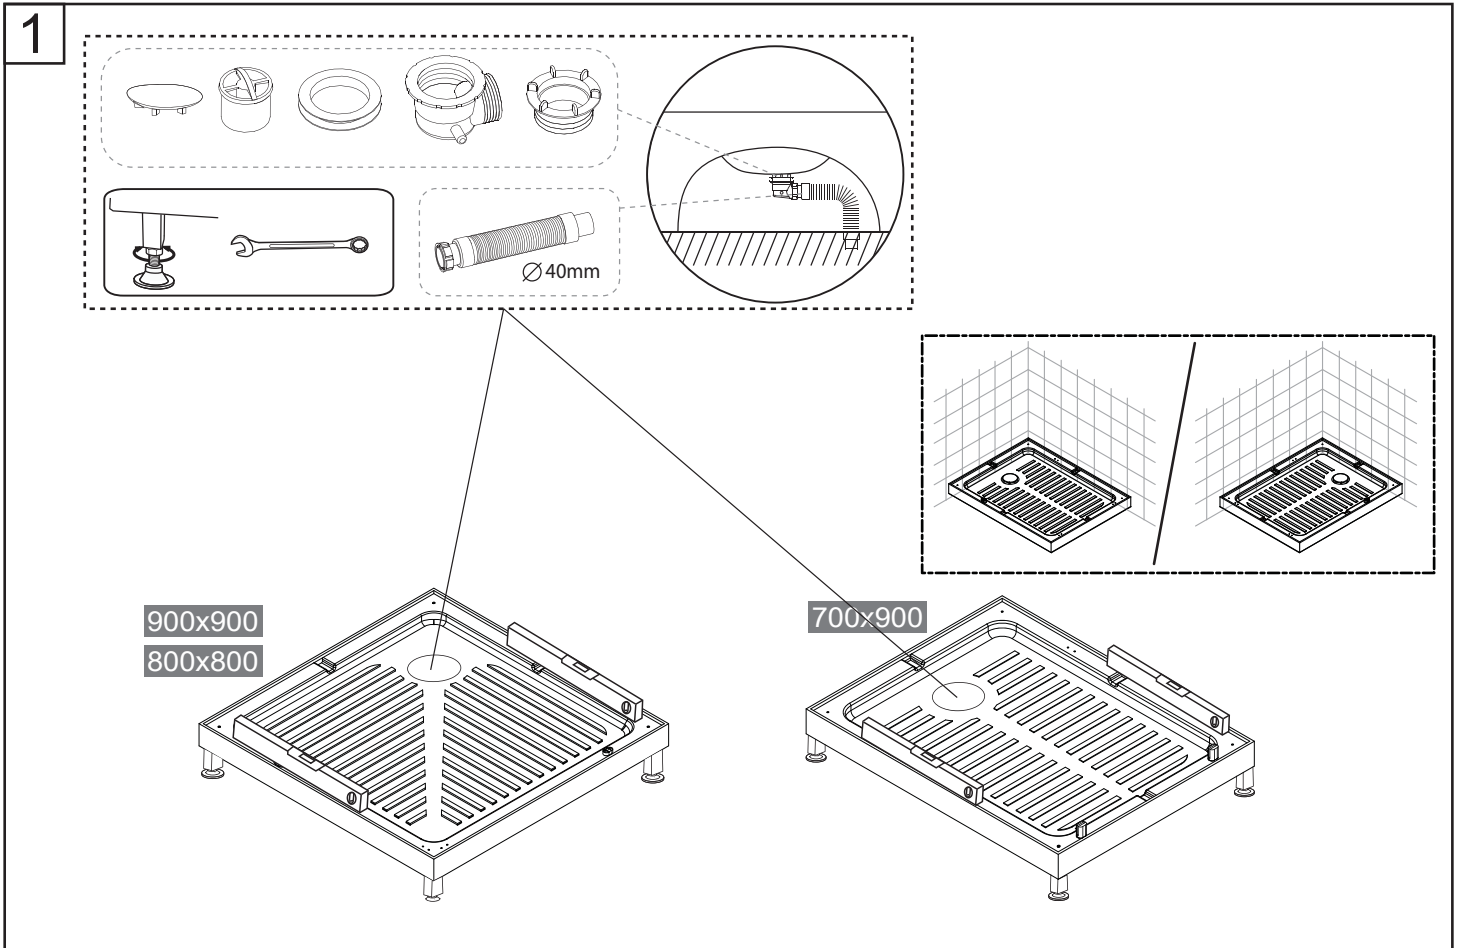

## Monteringsats/ Accessory bag:

<p>5</p>  <p>x 1</p>	<p>7</p>  <p>x 1</p>	<p>9</p>  <p>x 1</p>	<p>11</p>  <p>x 2</p>	<p>12</p>  <p>M6X25 x 3</p>	<p>13</p>  <p>Plastic Washer Metal Washer x 3</p>
<p>15</p>  <p>x 2</p>	<p>16</p>  <p>x 4</p>	<p>19</p>  <p>700x900 800x800 900x900 x1/x 2</p>	<p>20</p>  <p>x 2</p>	<p>21</p>  <p>ST4X45 x 1</p>	<p>22</p>  <p>ST5X25 700x900 800x800 900x900 x 2/x 1</p>
<p>24</p>  <p>700x900 800x800 900x900 x 1/x 0</p>	<p>25</p>  <p>ST4X35 700x900 800x800 900x900 x 1/x 0</p>	<p>26</p>  <p>x 2</p>	<p>27</p>  <p>x 6</p>	<p>28</p>  <p>x 2</p>	<p>29</p>  <p>x 1</p>
<p>30</p>  <p>ST4X45 x 2</p>	<p>31</p>  <p>N3 x 1</p>	<p>32</p>  <p>N4 x 1</p>	<p>33</p>  <p>N5 x 1</p>	<p>36</p>  <p>x 1</p>	<p>37</p>  <p>x 1</p>

**Measurement:**

2005mm

Model	A	B
90x90	900mm	900mm
80x80	800mm	800mm
70x90 (reversible)	700/900mm	900/700mm

Exploded View:

900x900

800x800

③  
Black

Exploded View:

700x900

5

6

900x900  
800x800

900x900  
800x800

700x900

10

11