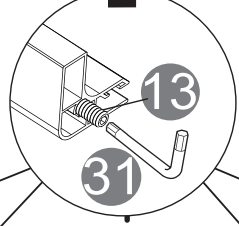

5

6

900x900
800x800

900x900
800x800

700x900