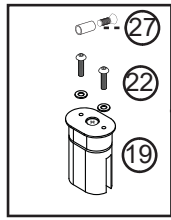

Exploded View:

700x900